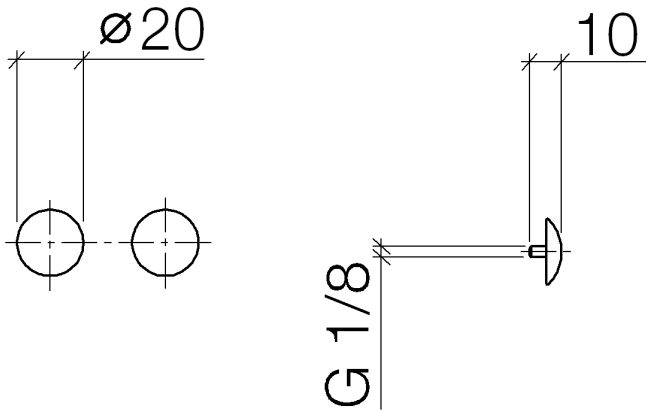

12 801 970

- 1 paire

Livrables sous le no. de commande 12 800 970-FF y compris vis de fixation.

S'adapte aux gammes suivantes : IMO, LULU, MADISON, MEM, TARA, CL.1, LISSÉ, VAIA, META, CYO

	Bronze brossé	12 801 970-42
	Chrome	12 801 970-00
	Platine brossé	12 801 970-06
	Platine	12 801 970-08
	Laiton (Or 23cts)	12 801 970-09
	Dark Chrome	12 801 970-19
	Or clair	12 801 970-26
	Or clair brossé	12 801 970-27
	Laiton brossé (Or 23cts)	12 801 970-28
	Noir mat	12 801 970-33
	Champagne brossé (Or 22cts)	12 801 970-46
	Champagne (Or 22cts)	12 801 970-47
	Chrome brossé	12 801 970-93
	Dark Platinum brossé	12 801 970-99

12 801 970

12 801 970

Les pièces pour les
autres finitions
peuvent être
trouvées ici : Chrome

Liste des pièces de rechange

N°	Article Numéro	Désignation	Fréquence de montage	Délai de livraison
1	09 30 30 060-42	vis	2	60